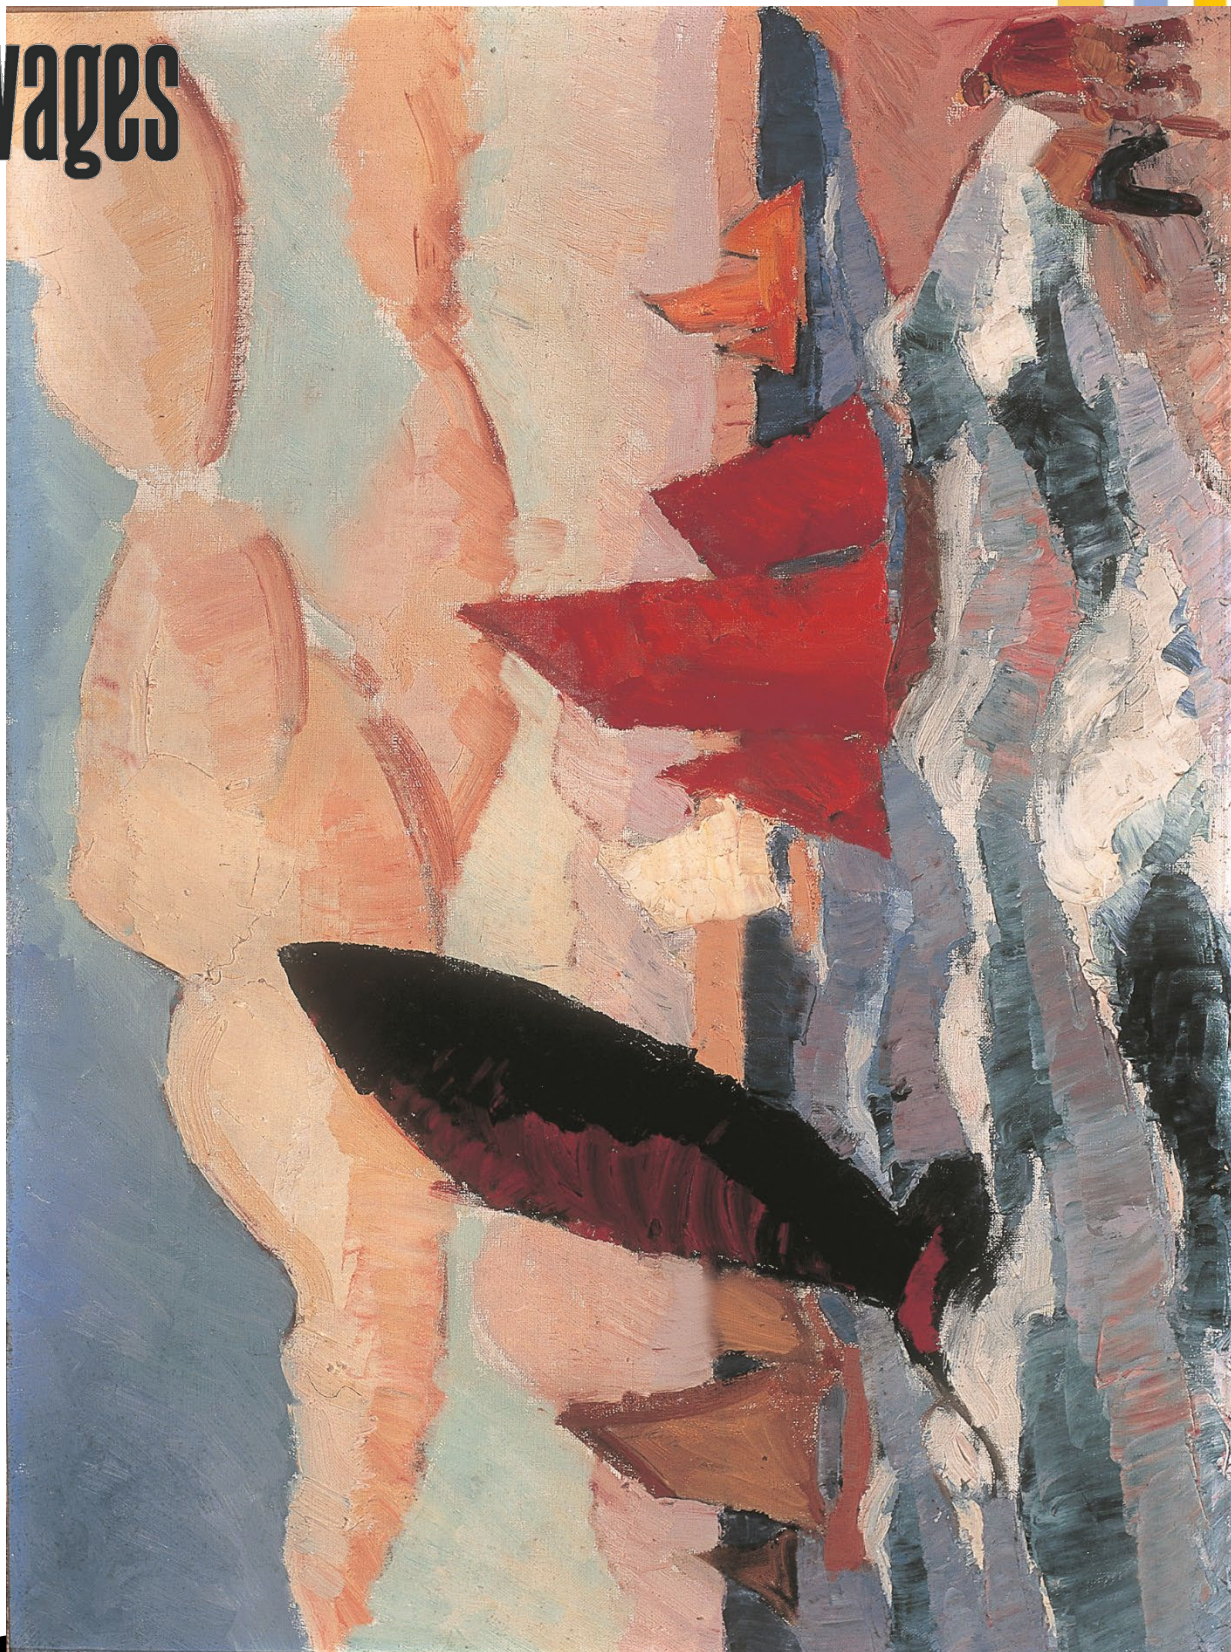

15 avril
16 déc. 2023

exposition
Beaux rivages

Jeu des 7 erreurs :

Jules-Emile ZINGG (1882 - 1942), *Marine à La Clarté*, 1918,
huile sur toile, 70 x 89.2 cm
Collection Musée de la Loire, Cosne-Cours-sur-Loire,
COP 970.1.172